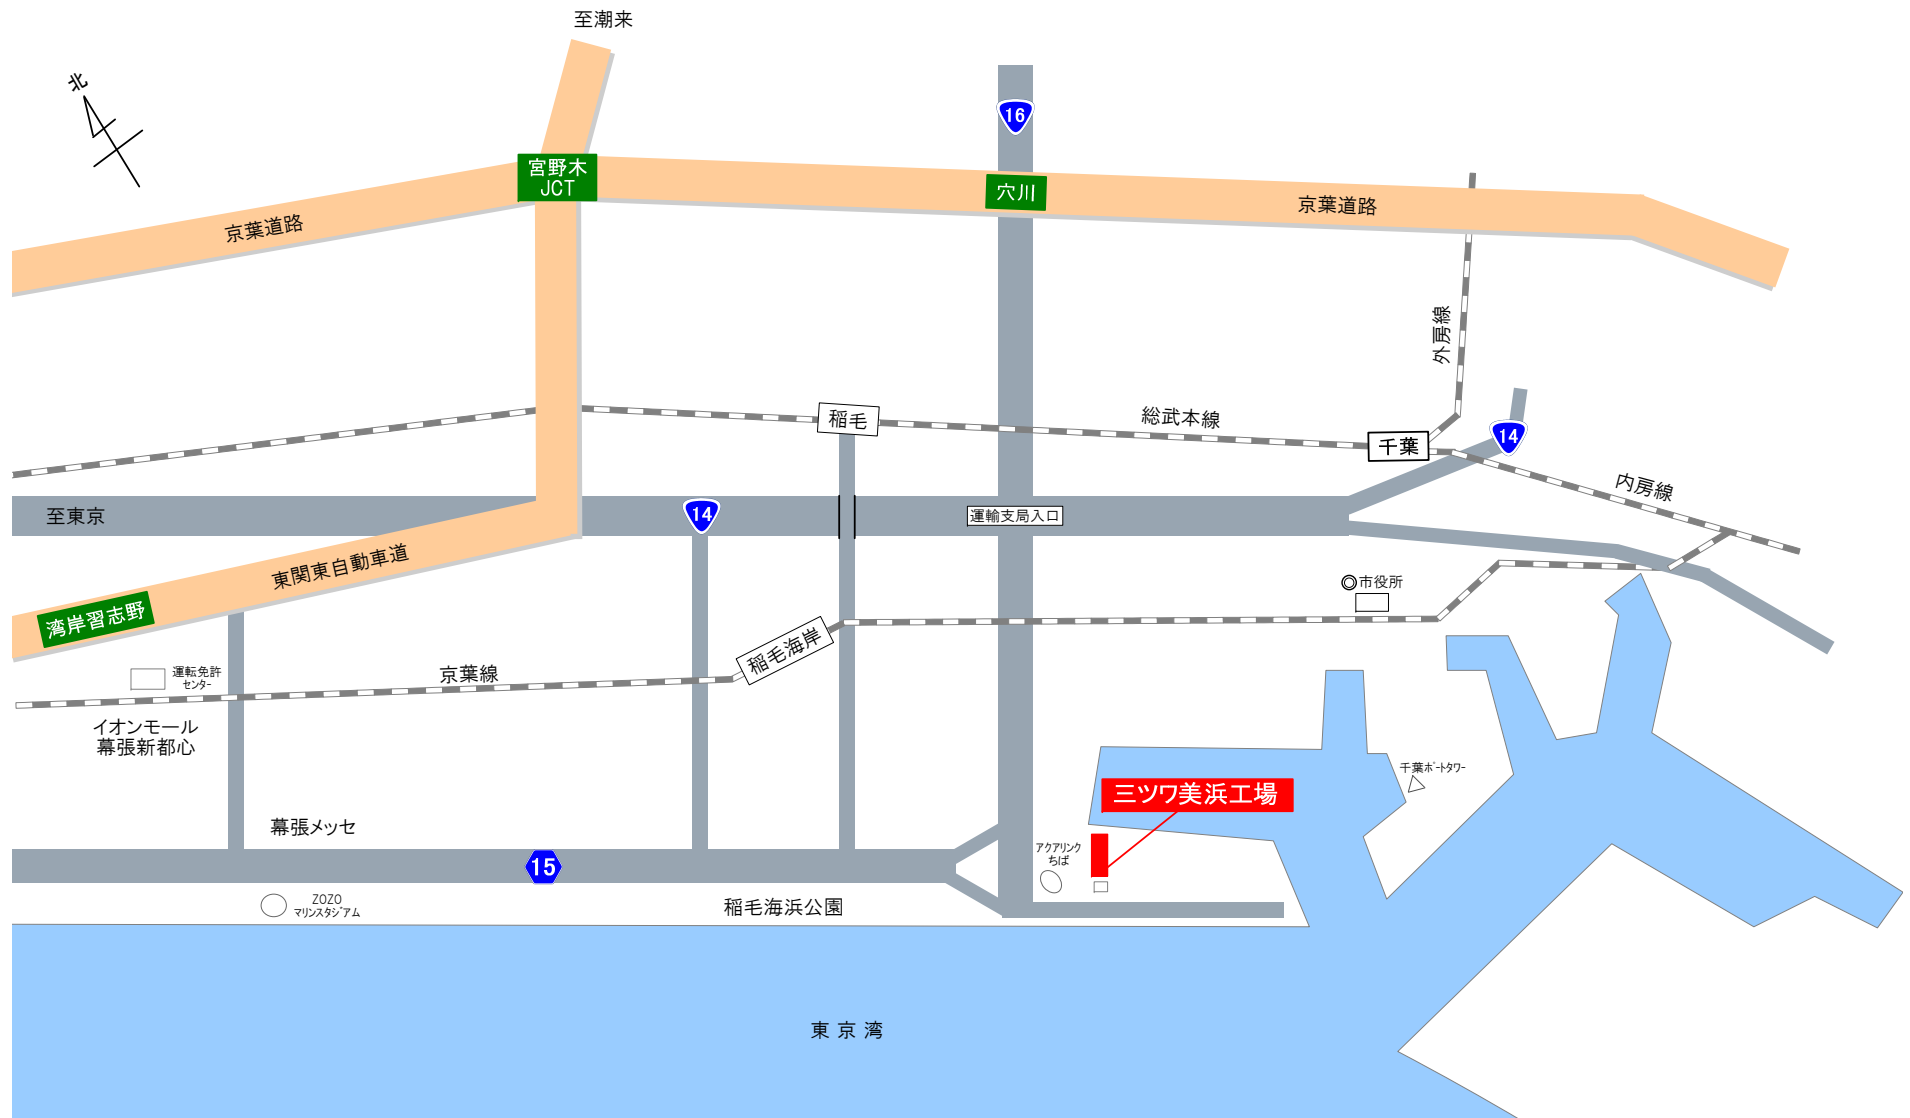

京葉道路 穴川ICより 車で約20~40分
東関東自動車道 湾岸習志野ICより 車で約20~30分

 株式会社三ツワ 美浜工場
〒261-0002 千葉県千葉市美浜区新港227-1
TEL 043-307-5567 FAX 043-307-5529